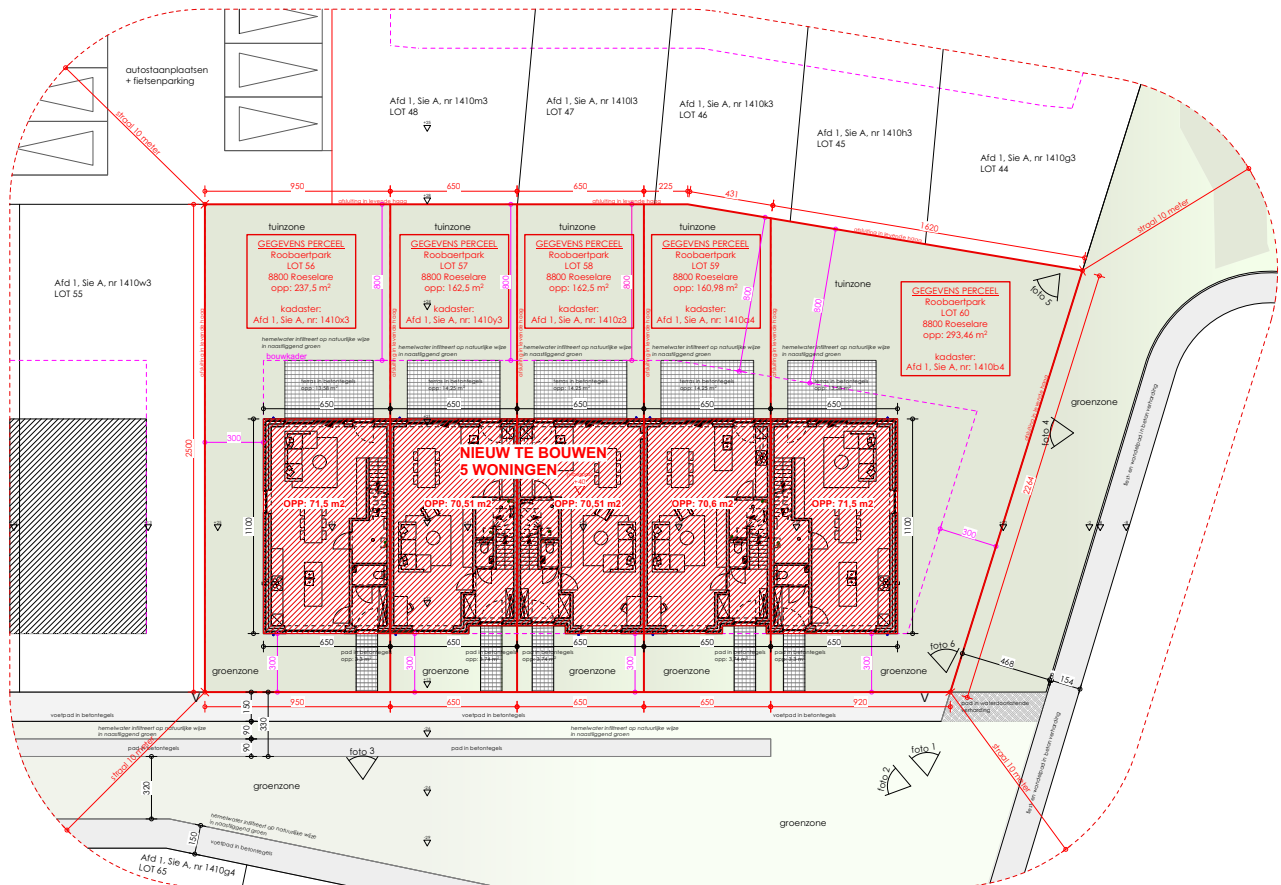

**HECTAAR**

**ROESELARE  
ALBERT BIESBROUCKSTRAAT  
LOT 57**

# INPLANTINGSPLAN NT

SCHAAL 1:200

T 1